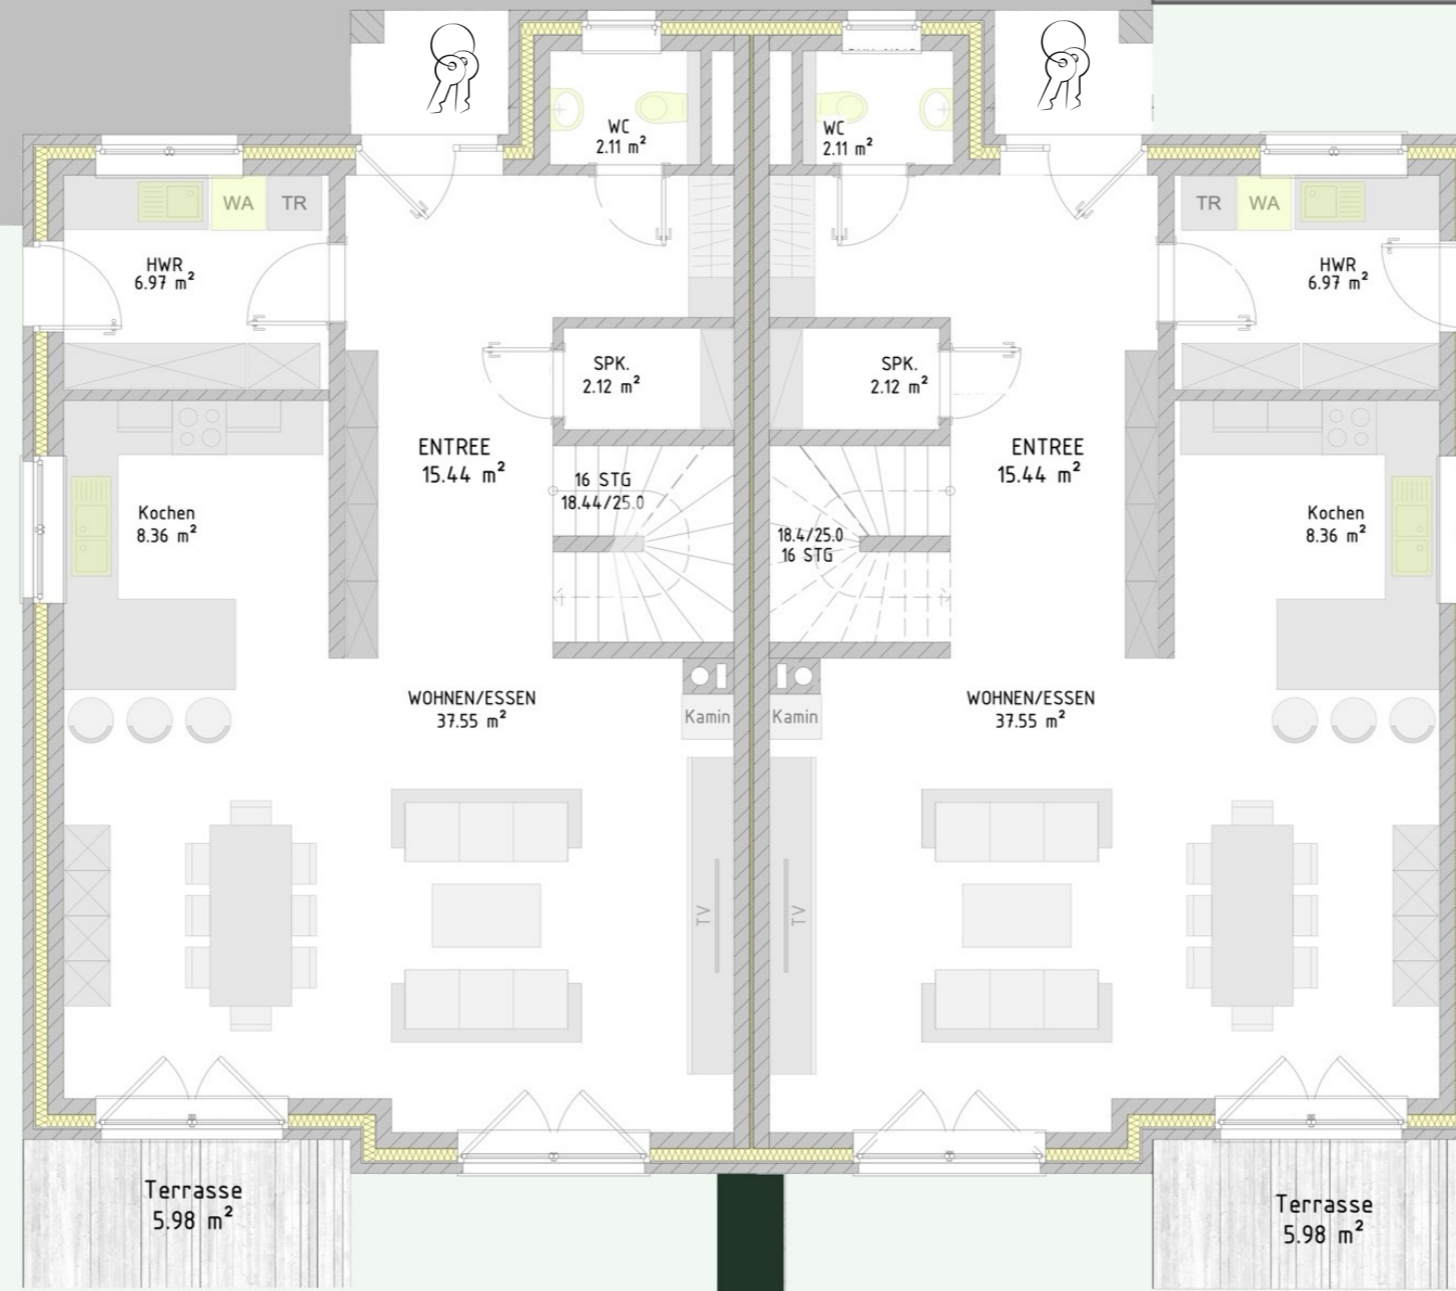

# Freiflächenplan

Grundstückzufahrt

Parkplatz 1 – DHH 2

Parkplatz 2 – DHH 2

Parkplatz 1 – DHH 3

Parkplatz 2 – DHH 3

Eingang  
DHH 2

Eingang  
DHH 3

Garten – DHH 3  
ca. 547,03 m<sup>2</sup>

Garten – DHH 2  
ca. 363,75 m<sup>2</sup>

Alle Maße sind ca.-Angaben. Für die Richtigkeit der Angaben können wir keine Gewähr übernehmen.