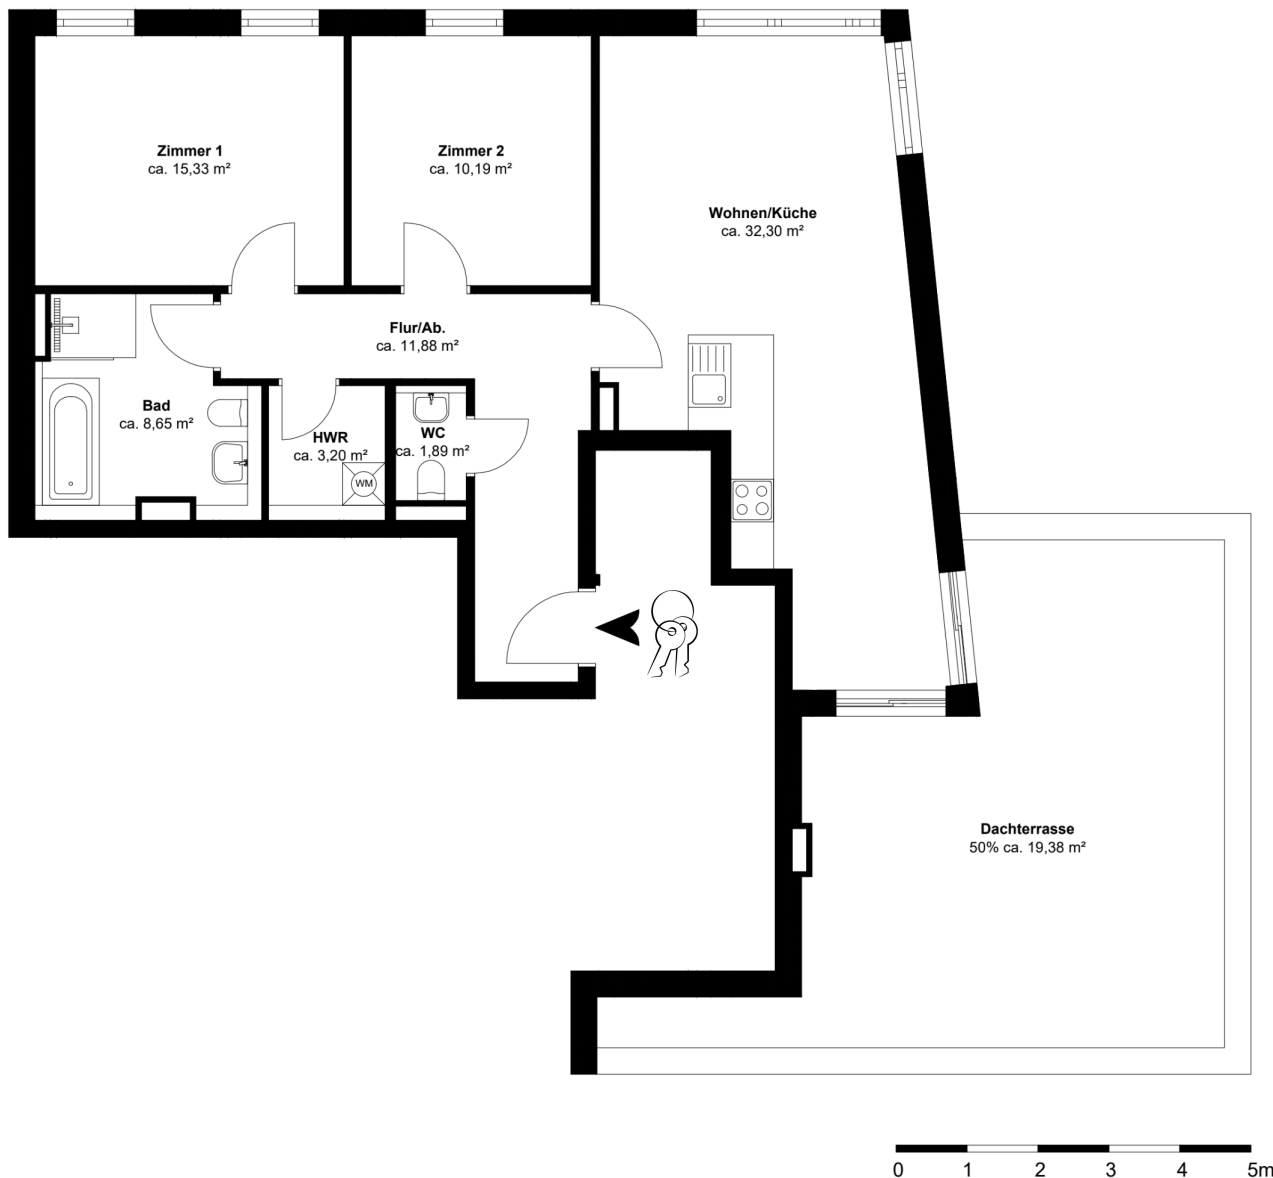

Wohnen mit Weitblick:
Bezugsfertige Neubauwohnung mit exklusiver Dachterrasse!
Wohnung 7, 2. OG rechts
Grothwisch 3 - 22457 Hamburg-Schnelsen

IMMOBILIEN

Für die Richtigkeit der Angaben können wir keine Gewähr übernehmen.