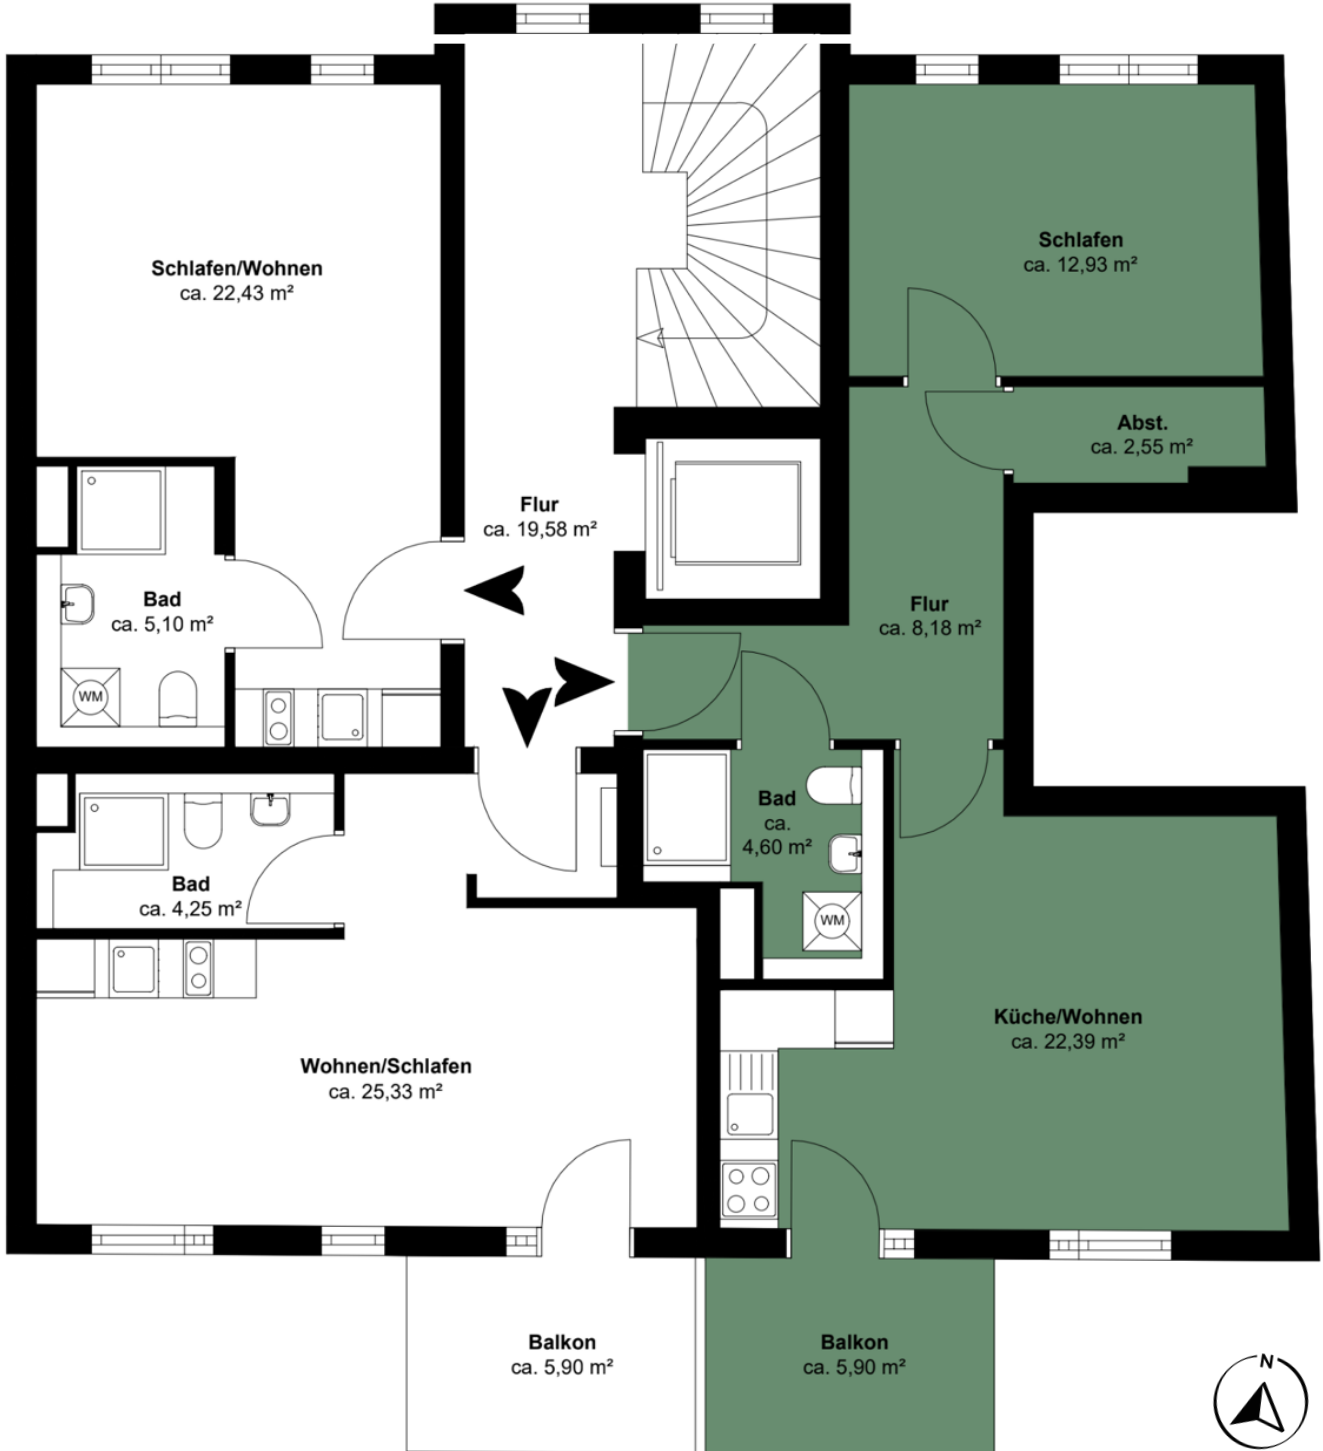

Stadtleben genießen:
2-Zimmer-Neubauwohnung mit Südbalkon im 1. OG!
Wohnung 3, 1. OG links
Steenwisch 30, 22527 Hamburg

Für die Richtigkeit der Angaben können wir keine Gewähr übernehmen.

Etagengrundriss