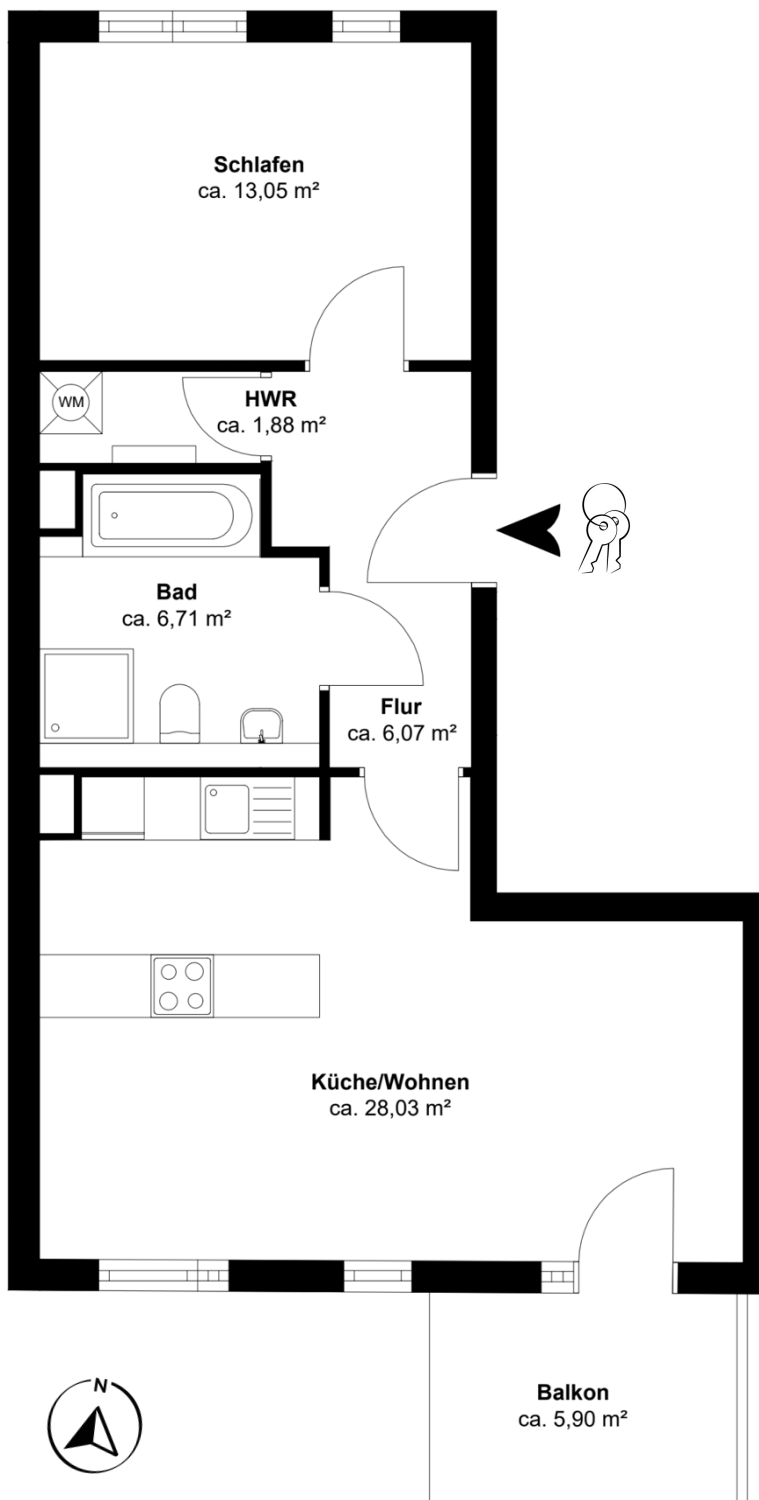

**Stadtleben genießen: 2-Zimmer-Neubauwohnung
mit Südbalkon und Vollbad im 3. OG!**

Wohnung 10, 3. OG rechts

Steenwisch 30, 22527 Hamburg

Meadow & Stone

Für die Richtigkeit der Angaben können wir keine Gewähr übernehmen.

Stadtleben genießen: 2-Zimmer-Neubauwohnung
mit Südbalkon und Vollbad im 3. OG!

Wohnung 10, 3. OG rechts

Steenwisch 30, 22527 Hamburg

Meadow & Stone

Etagengrundriss

Für die Richtigkeit der Angaben können wir keine Gewähr übernehmen.