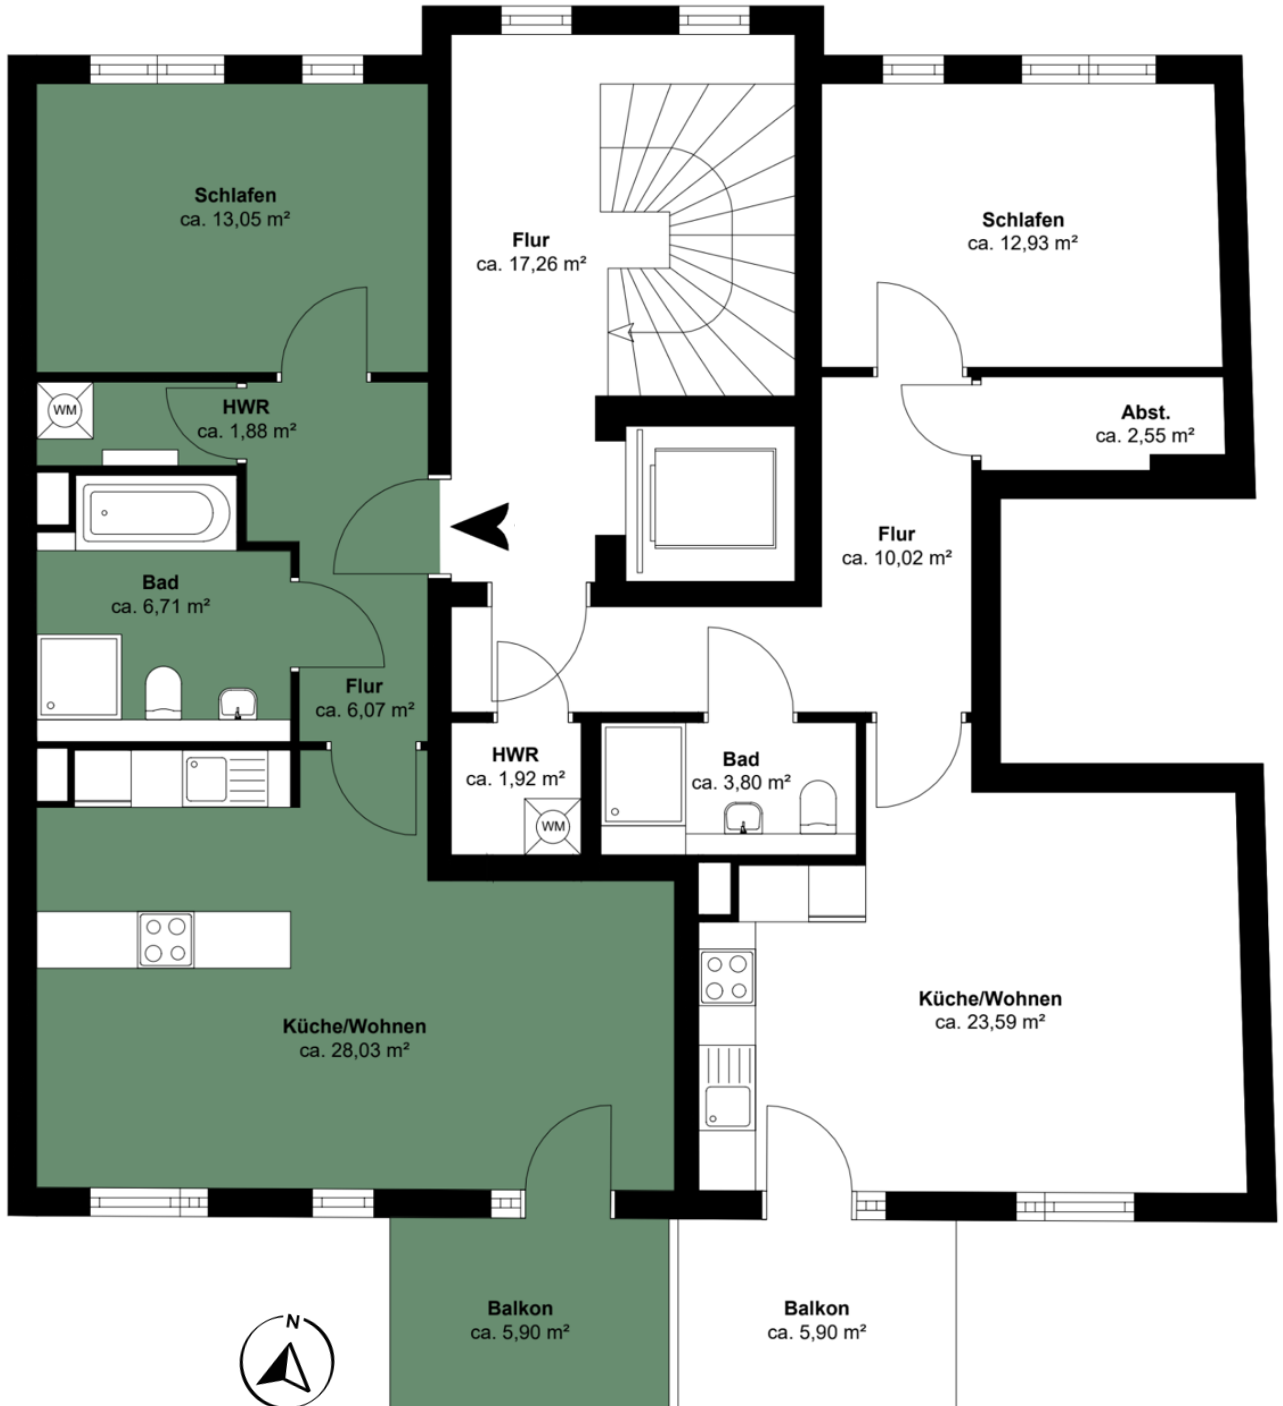

**Stadtleben genießen: 2-Zimmer-Neubauwohnung
mit Südbalkon und Vollbad im 3. OG!**

Wohnung 10, 3. OG rechts

Steenwisch 30, 22527 Hamburg

Meadow & Stone

Für die Richtigkeit der Angaben können wir keine Gewähr übernehmen.

Stadtleben genießen: 2-Zimmer-Neubauwohnung
mit Südbalkon und Vollbad im 3. OG!

Wohnung 10, 3. OG rechts

Steenwisch 30, 22527 Hamburg

Meadow & Stone

Etagengrundriss

Für die Richtigkeit der Angaben können wir keine Gewähr übernehmen.