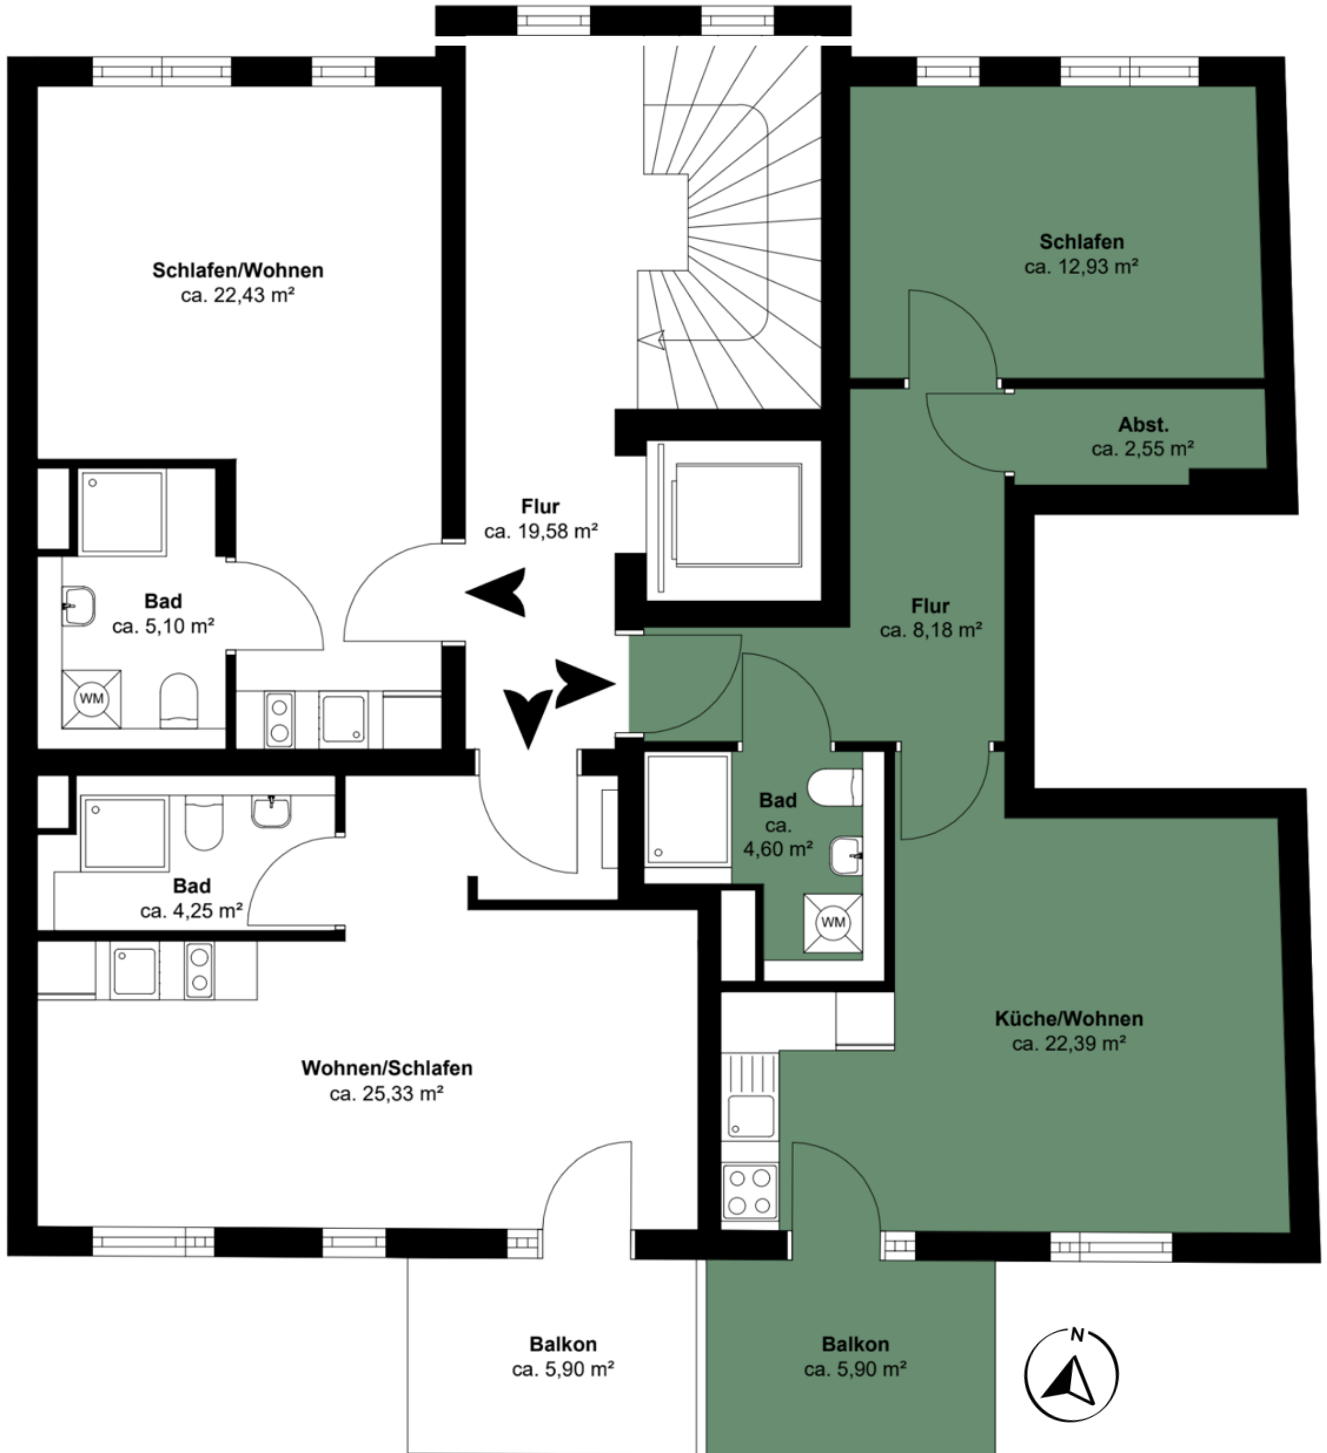

**Clever geschnitten -  
2-Zimmer-Neubauwohnung im 2. OG mit Süd-Balkon!  
Wohnung 6, 2. OG links  
Steenwisch 30, 22527 Hamburg**

Für die Richtigkeit der Angaben können wir keine Gewähr übernehmen.

## Etagengrundriss

Für die Richtigkeit der Angaben können wir keine Gewähr übernehmen.