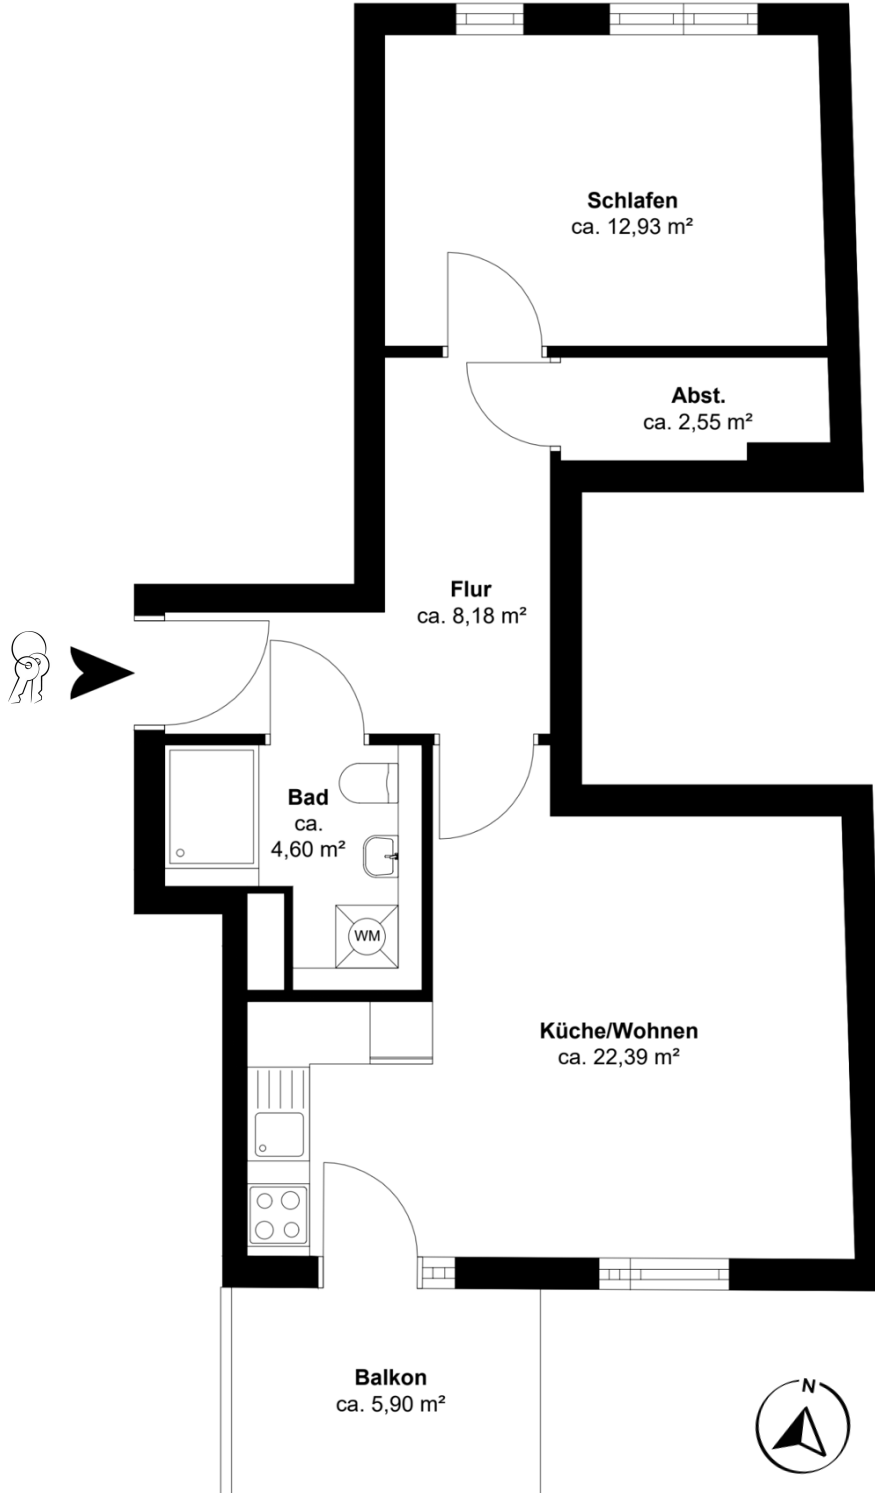

**Clever geschnitten -  
2-Zimmer-Neubauwohnung im 2. OG mit Süd-Balkon!  
Wohnung 6, 2. OG links  
Steenwisch 30, 22527 Hamburg**

Für die Richtigkeit der Angaben können wir keine Gewähr übernehmen.

## Etagengrundriss

Für die Richtigkeit der Angaben können wir keine Gewähr übernehmen.