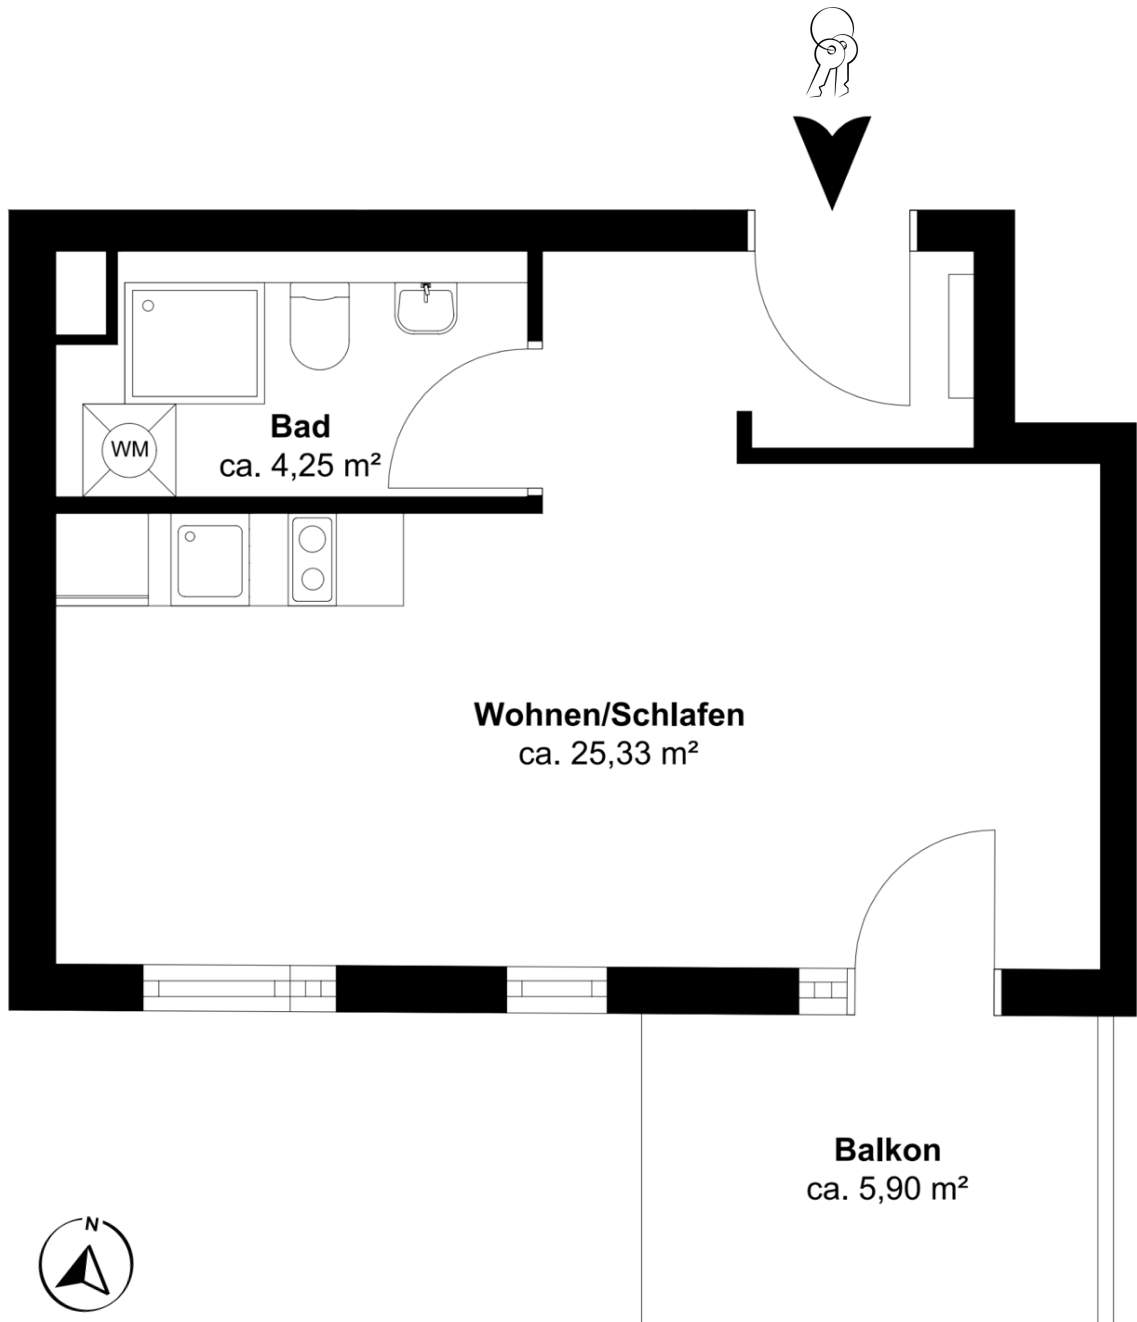

Cityliving leicht gemacht:
1-Zimmer-Neubauwohnung mit Süd-Balkon.
Wohnung 7, 2. OG hinten rechts
Steenwisch 30, 22527 Hamburg

Für die Richtigkeit der Angaben können wir keine Gewähr übernehmen.

Etagengrundriss