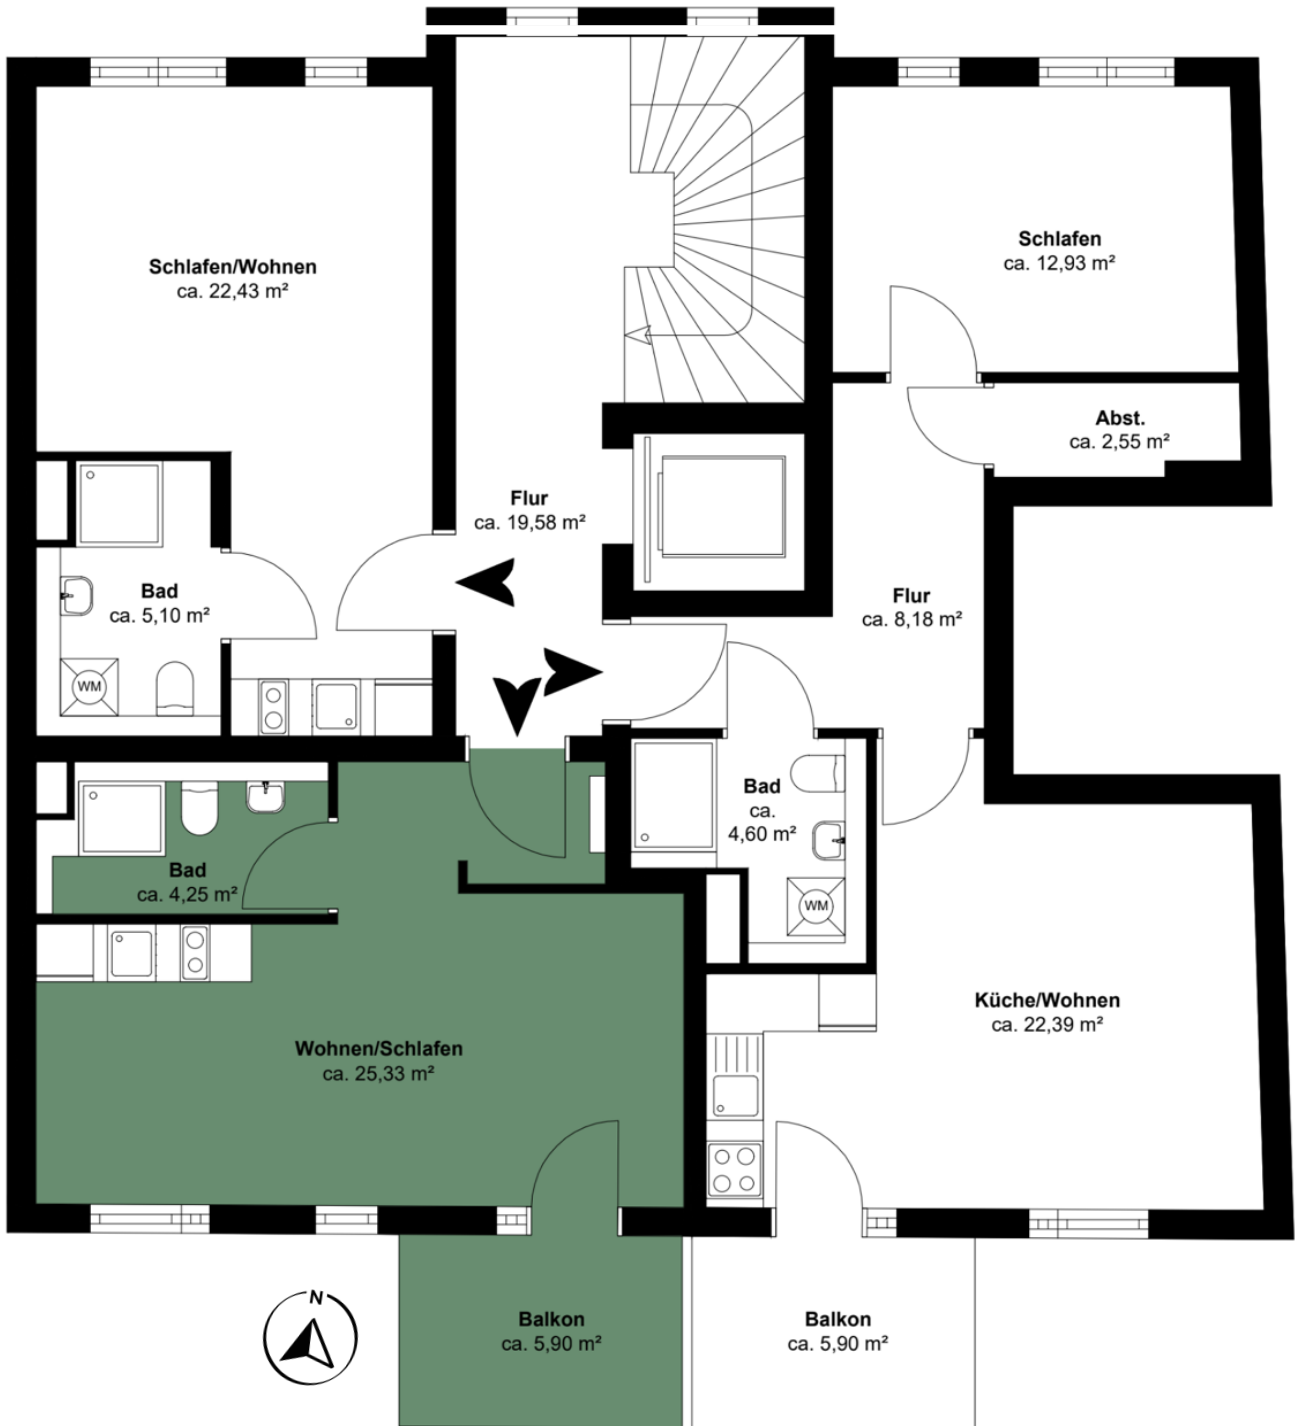

Cityliving leicht gemacht:
1-Zimmer-Neubauwohnung mit Süd-Balkon.
Wohnung 7, 2. OG hinten rechts
Steenwisch 30, 22527 Hamburg

Für die Richtigkeit der Angaben können wir keine Gewähr übernehmen.

Etagengrundriss